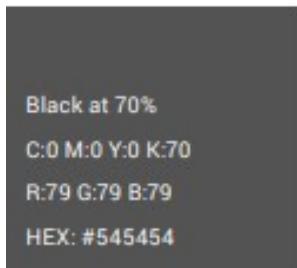

UNITED WAY COLOR LOGOS

Email Virginia Bane for JPEGS, PNGS, etc. communication@unitedwayofwilson.org

UNITED WAY OF WILSON COUNTY

UNITED WAY OF WILSON COUNTY

UNITED WAY BRAND COLORS

Pantone 287 C
C:100 M:74 Y:0 K:0
R:0 G:81 B:145
HEX: #005191

Pantone 659 C
or 287C at 52%
C:55 M:40 Y:0 K:0
R:83 G:158 B:208
HEX: #539ED0

Pantone 143 C
C:0 M:34 Y:86 K:0
R:255 G:179 B:81
HEX: #FFB351

Pantone 179 C
C:0 M:85 Y:89 K:0
R:255 G:68 B:59
HEX: #FF443B

Black at 70%
C:0 M:0 Y:0 K:70
R:79 G:79 B:79
HEX: #545454

Black at 30%
C:0 M:0 Y:0 K:30
R:179 G:179 B:179
HEX: #CCCCCC

Black at 10%
C:0 M:0 Y:0 K:10
R:229 G:229 B:229
HEX: #E1E1E1

Black at 2%
C:0 M:0 Y:0 K:2
R:250 G:250 B:250
HEX: #F7F7F7

HEX: #005191
*WCAG compliant