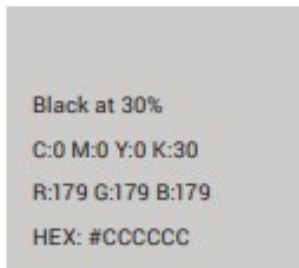

UNITED WAY COLOR LOGOS

Email Virginia Bane for JPEGS, PNGS, etc. communication@unitedwayofwilson.org

UNITED WAY OF WILSON COUNTY

UNITED WAY OF WILSON COUNTY

UNITED WAY BRAND COLORS

Pantone 287 C
C:100 M:74 Y:0 K:0
R:0 G:81 B:145
HEX: #005191

Pantone 659 C
or 287C at 52%
C:55 M:40 Y:0 K:0
R:83 G:158 B:208
HEX: #539ED0

Pantone 143 C
C:0 M:34 Y:86 K:0
R:255 G:179 B:81
HEX: #FFB351

Pantone 179 C
C:0 M:85 Y:89 K:0
R:255 G:68 B:59
HEX: #FF443B

Black at 70%
C:0 M:0 Y:0 K:70
R:79 G:79 B:79
HEX: #545454

Black at 30%
C:0 M:0 Y:0 K:30
R:179 G:179 B:179
HEX: #CCCCCC

Black at 10%
C:0 M:0 Y:0 K:10
R:229 G:229 B:229
HEX: #E1E1E1

Black at 2%
C:0 M:0 Y:0 K:2
R:250 G:250 B:250
HEX: #F7F7F7

HEX: #005191
*WCAG compliant