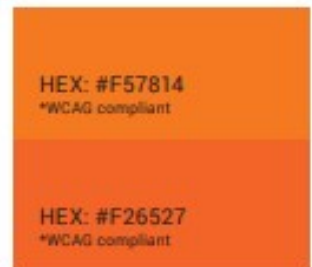

UNITED WAY COLOR LOGOS

Email Virginia Bane for JPEGS, PNGS, etc. communication@unitedwayofwilson.org

UNITED WAY OF WILSON COUNTY

UNITED WAY OF WILSON COUNTY

UNITED WAY BRAND COLORS

Pantone 287 C
C:100 M:74 Y:0 K:0
R:0 G:81 B:145
HEX: #005191

Pantone 659 C
or 287C at 52%
C:55 M:40 Y:0 K:0
R:83 G:158 B:208
HEX: #539ED0

Pantone 143 C
C:0 M:34 Y:86 K:0
R:255 G:179 B:81
HEX: #FFB351

Pantone 179 C
C:0 M:85 Y:89 K:0
R:255 G:68 B:59
HEX: #FF443B

Black at 70%
C:0 M:0 Y:0 K:70
R:79 G:79 B:79
HEX: #545454

Black at 30%
C:0 M:0 Y:0 K:30
R:179 G:179 B:179
HEX: #CCCCCC

Black at 10%
C:0 M:0 Y:0 K:10
R:229 G:229 B:229
HEX: #E1E1E1

Black at 2%
C:0 M:0 Y:0 K:2
R:250 G:250 B:250
HEX: #F7F7F7

HEX: #005191
*WCAG compliant

HEX: #07477A
*WCAG compliant

HEX: #FFB351
*WCAG compliant

HEX: #E8A44C
*WCAG compliant

HEX: #FF443B
*WCAG compliant

HEX: #D33D35
*WCAG compliant

HEX: #F57814
*WCAG compliant

HEX: #F26527
*WCAG compliant