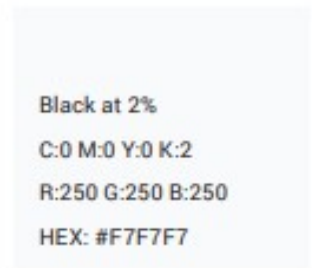

Pantone 659 C
or 287C at 52%
C:55 M:40 Y:0 K:0
R:83 G:158 B:208
HEX: #539ED0

Pantone 143 C
C:0 M:34 Y:86 K:0
R:255 G:179 B:81
HEX: #FFB351

Pantone 179 C
C:0 M:85 Y:89 K:0
R:255 G:68 B:59
HEX: #FF443B

Black at 70%
C:0 M:0 Y:0 K:70
R:79 G:79 B:79
HEX: #545454

Black at 30%
C:0 M:0 Y:0 K:30
R:179 G:179 B:179
HEX: #CCCCCC

Black at 10%
C:0 M:0 Y:0 K:10
R:229 G:229 B:229
HEX: #E1E1E1

Black at 2%
C:0 M:0 Y:0 K:2
R:250 G:250 B:250
HEX: #F7F7F7

HEX: #005191
*WCAG compliant